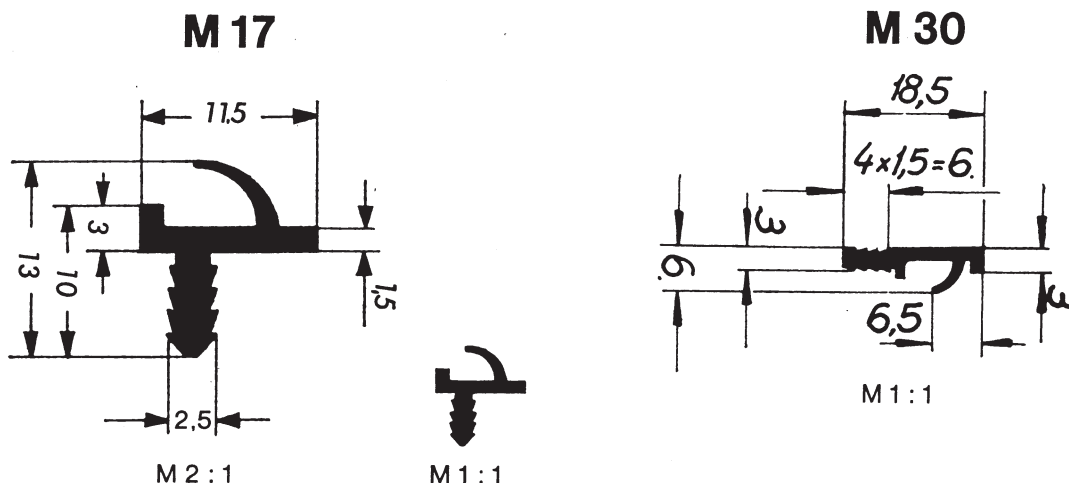

PROFILE

SORG KUNSTSTOFF-PROFILE

**Brockzeteler Straße 39
26605 Aurich**

**Tel. 04948 99 26 21
Fax 04948 99 26 22
info@sorg-kunststoffprofile.de**

SERO – Dichtungsprofile

- Material:** Synthese-Kautschuk APTK (EPDM)
- Lieferform:** Rollen zu 50 m
- Farben:** weiss und dunkelbraun
- Einbau:** Die Profile werden ohne Verleimung in eine vorgefräste Nute des Türfutters eingesetzt, wobei ca. 5 mm Abstand von Falz bis Türblatt zu berücksichtigen sind.
- Eigenschaften:** Ein neutrales Prüfinstitut hat APTK nach DIN 7863 wie folgt beurteilt:
Hervorragend ozon- und witterungsbeständig, widerstandsfähig gegen UV-Strahlen, Feuchtigkeit und Wasserdampf, wärmebeständig bis 100 Grad Celsius bei Dauerbeanspruchung, kälteflexibel bis -40 Grad Celsius, alterungsbeständig über lange Zeiträume, widerstandsfähig gegen übliche Reinigungsmittel, wässrige Säuren und Laugen, polare Lösungsmittel wie Glykole und niedermolekulare Alkohole, keine Weichmacherwanderung bei Berührung mit Holzflächen, die mit Nitro- oder Wasserlack gestrichen wurden.
Rückprallelastizität und Rückstellspannung haben auch nach längerer Zeit ein hohes Niveau. Dadurch werden Dehnungen, Spannungen und Schwingungen weitgehend aufgenommen.

Andere Abmessungen und Farben in Sonderanfertigung.

SORG KUNSTSTOFF-PROFILE 26605 Aurich • Tel. 04948 99 26 21 • Fax 04948 99 26 22

U - Profile

PVC, Längen von 300 cm, Farben weiss und braun

Nr.42 für ca. 16 mm Holzstärke
 Nr.43 dto.

PVC, Längen von 300 cm, Farben weiss und braun

Nr.602 30 x 4 mm

Nr.604 38 x 3/9 mm

Winkel – Profile

PVC. Längen von 300 m,
Farbe schwarz

Nr.48 10 x 10 x 1,0 mm

Nr.49 15 x 15 x 1,0 mm

Nr.50 20 x 20 x 1,0 mm

Nr.60 30 x 30 x 2,0 mm

Nr.61 40 x 40 x 2,5 mm

Klemm – Profil

PVC, Längen von 300 cm, Farbe schwarz

102

H – Profil

PVC, Längen von 300 cm, Farbe weiss

Nr.70 10 mm lichte Weite