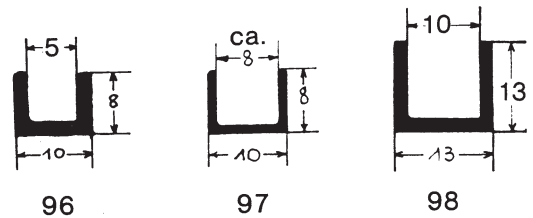

Andere Abmessungen und Farben in Sonderanfertigung.

SORG KUNSTSTOFF-PROFILE 26605 Aurich • Tel. 04948 99 26 21 • Fax 04948 99 26 22

U - Profile

PVC, Längen von 300 cm, Farben weiss und braun

Nr.42 für ca. 16 mm Holzstärke
 Nr.43 dto.

Nr.42a für ca. 20 mm Holzstärke
 Nr.43a dto.

Nr.96, 97 und 98
 Nr.96 auch in Farbe schwarz

Doppel-U-Profile

PVC. in Längen von 300 cm, Farben weiss, grau, braun und schwarz
 (Nr. 109 und 110 in schwarz)

Nr.80

PVC, Längen von 300 cm, Farben weiss und braun

Nr.602 30 x 4 mm

Nr.604 38 x 3/9 mm

Winkel – Profile

PVC. Längen von 300 m,
Farbe schwarz

Nr.48 10 x 10 x 1,0 mm

Nr.49 15 x 15 x 1,0 mm

Nr.50 20 x 20 x 1,0 mm

Nr.60 30 x 30 x 2,0 mm

Nr.61 40 x 40 x 2,5 mm

Klemm – Profil

PVC, Längen von 300 cm, Farbe schwarz

102

H – Profil

PVC, Längen von 300 cm, Farbe weiss

Nr.70 10 mm lichte Weite