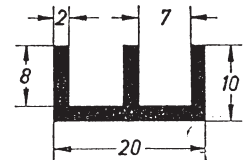

U - Profile

PVC, Längen von 300 cm, Farben weiss und braun

Nr.42 für ca. 16 mm Holzstärke
Nr.43 dto.

Nr.42a für ca. 20 mm Holzstärke
Nr.43a dto.

Nr.96, 97 und 98
Nr.96 auch in Farbe schwarz

Doppel-U-Profile

PVC. in Längen von 300 cm, Farben weiss, grau, braun und schwarz
(Nr. 109 und 110 in schwarz)

Nr.80

Nr.81

Nr.84

Nr.85

Nr.109

Nr.110

Andere Abmessungen und Farben in Sonderanfertigung.

SORG KUNSTSTOFF-PROFILE 26605 Aurich • Tel. 04948 99 26 21 • Fax 04948 99 26 22