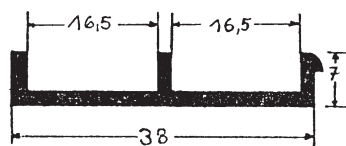

Nr.42a für ca. 20 mm Holzstärke
 Nr.43a dto.

Nr.96, 97 und 98
 Nr.96 auch in Farbe schwarz

Doppel-U-Profile

PVC. in Längen von 300 cm, Farben weiss, grau, braun und schwarz
 (Nr. 109 und 110 in schwarz)

Nr.80

Nr.81

Nr.84

Nr.85

Nr.109

Nr.110

Andere Abmessungen und Farben in Sonderanfertigung.

SORG KUNSTSTOFF-PROFILE 26605 Aurich • Tel. 04948 99 26 21 • Fax 04948 99 26 22

Schlagleisten

PVC, Längen von 300 cm, Farben weiss und braun

Nr.602 30 x 4 mm

Nr.604 38 x 3/9 mm

Winkel – Profile

PVC. Längen von 300 m,
Farbe schwarz

Nr.48 10 x 10 x 1,0 mm

Nr.49 15 x 15 x 1,0 mm

Nr.50 20 x 20 x 1,0 mm

Nr.60 30 x 30 x 2,0 mm

Nr.61 40 x 40 x 2,5 mm

Klemm – Profil

PVC, Längen von 300 cm, Farbe schwarz

102

H – Profil

PVC, Längen von 300 cm, Farbe weiss

Nr.70 10 mm lichte Weite