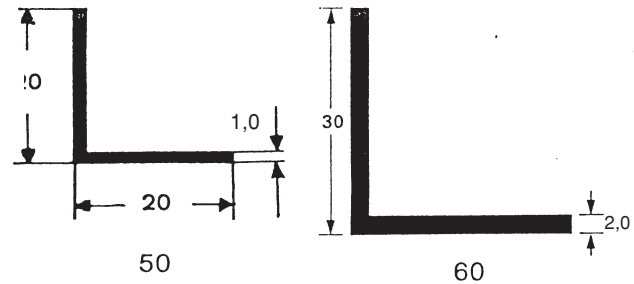

PVC, Längen von 300 cm, Farben weiss und braun

Nr.602 30 x 4 mm

Nr.604 38 x 3/9 mm

Winkel – Profile

PVC. Längen von 300 m,
Farbe schwarz

Nr.48 10 x 10 x 1,0 mm

Nr.49 15 x 15 x 1,0 mm

Nr.50 20 x 20 x 1,0 mm

Nr.60 30 x 30 x 2,0 mm

Nr.61 40 x 40 x 2,5 mm

Klemm – Profil

PVC, Längen von 300 cm, Farbe schwarz

102

H – Profil

PVC, Längen von 300 cm, Farbe weiss

Nr.70 10 mm lichte Weite