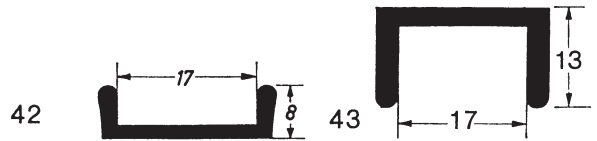

Andere Abmessungen und Farben in Sonderanfertigung.

SORG KUNSTSTOFF-PROFILE 26605 Aurich • Tel. 04948 99 26 21 • Fax 04948 99 26 22

U - Profile

PVC, Längen von 300 cm, Farben weiss und braun

Nr.42 für ca. 16 mm Holzstärke
 Nr.43 dto.

Nr.42a für ca. 20 mm Holzstärke
 Nr.43a dto.

Nr.96, 97 und 98
 Nr.96 auch in Farbe schwarz

Doppel-U-Profile

PVC. in Längen von 300 cm, Farben weiss, grau, braun und schwarz
 (Nr. 109 und 110 in schwarz)

Nr.80

PVC, Längen von 300 cm, Farben weiss und braun

Nr.602 30 x 4 mm

Nr.604 38 x 3/9 mm

Winkel – Profile

PVC. Längen von 300 m,
Farbe schwarz

Nr.48 10 x 10 x 1,0 mm

Nr.49 15 x 15 x 1,0 mm

Nr.50 20 x 20 x 1,0 mm

Nr.60 30 x 30 x 2,0 mm

Nr.61 40 x 40 x 2,5 mm

Klemm – Profil

PVC, Längen von 300 cm, Farbe schwarz

102

H – Profil

PVC, Längen von 300 cm, Farbe weiss

Nr.70 10 mm lichte Weite