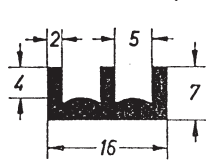

Andere Abmessungen und Farben in Sonderanfertigung.

SORG KUNSTSTOFF-PROFILE 26605 Aurich • Tel. 04948 99 26 21 • Fax 04948 99 26 22

U - Profile

PVC, Längen von 300 cm, Farben weiss und braun

Nr.42 für ca. 16 mm Holzstärke
 Nr.43 dto.

Nr.42a für ca. 20 mm Holzstärke
 Nr.43a dto.

Nr.96, 97 und 98
 Nr.96 auch in Farbe schwarz

Doppel-U-Profile

PVC. in Längen von 300 cm, Farben weiss, grau, braun und schwarz
 (Nr. 109 und 110 in schwarz)

Nr.80

PVC, Längen von 300 cm, Farben weiss und braun

Nr.602 30 x 4 mm

Nr.604 38 x 3/9 mm

Winkel – Profile

PVC. Längen von 300 m,
Farbe schwarz

Nr.48 10 x 10 x 1,0 mm

Nr.49 15 x 15 x 1,0 mm

Nr.50 20 x 20 x 1,0 mm

Nr.60 30 x 30 x 2,0 mm

Nr.61 40 x 40 x 2,5 mm

Klemm – Profil

PVC, Längen von 300 cm, Farbe schwarz

102

H – Profil

PVC, Längen von 300 cm, Farbe weiss

Nr.70 10 mm lichte Weite