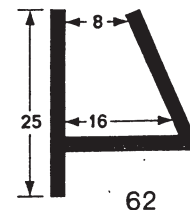

PVC, Längen von 300 cm, Farben weiss und braun

Nr.602 30 x 4 mm

Nr.604 38 x 3/9 mm

Winkel – Profile

PVC. Längen von 300 m,
Farbe schwarz

Nr.48 10 x 10 x 1,0 mm

Nr.49 15 x 15 x 1,0 mm

Nr.50 20 x 20 x 1,0 mm

Nr.60 30 x 30 x 2,0 mm

Nr.61 40 x 40 x 2,5 mm

Klemm – Profil

PVC, Längen von 300 cm, Farbe schwarz

102

H – Profil

PVC, Längen von 300 cm, Farbe weiss

Nr.70 10 mm lichte Weite

Rolladen-Profil

Nr.62, Farbe weiss, in Längen von 300 cm

Andere Abmessungen und Farben in Sonderanfertigung.

SORG KUNSTSTOFF-PROFILE 26605 Aurich • Tel. 04948 99 26 21 • Fax 04948 99 26 22