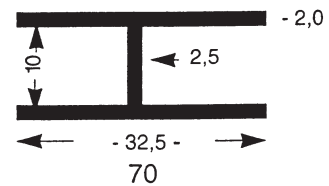

PVC, Längen von 300 cm, Farben weiss und braun

Nr.602 30 x 4 mm

Nr.604 38 x 3/9 mm

Winkel – Profile

PVC. Längen von 300 m,
Farbe schwarz

Nr.48 10 x 10 x 1,0 mm

Nr.49 15 x 15 x 1,0 mm

Nr.50 20 x 20 x 1,0 mm

Nr.60 30 x 30 x 2,0 mm

Nr.61 40 x 40 x 2,5 mm

Klemm – Profil

PVC, Längen von 300 cm, Farbe schwarz

102

H – Profil

PVC, Längen von 300 cm, Farbe weiss

Nr.70 10 mm lichte Weite