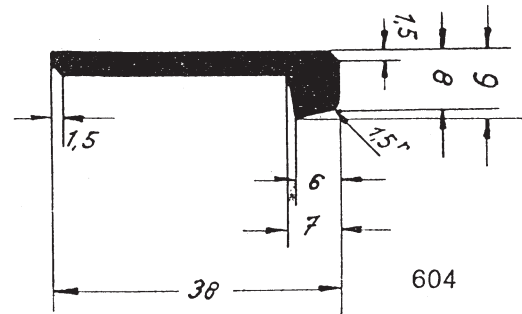

Nr.81

Nr.84

Nr.85

Nr.109

Nr.110

Andere Abmessungen und Farben in Sonderanfertigung.

SORG KUNSTSTOFF-PROFILE 26605 Aurich • Tel. 04948 99 26 21 • Fax 04948 99 26 22

Schlagleisten

PVC, Längen von 300 cm, Farben weiss und braun

Nr.602 30 x 4 mm

Nr.604 38 x 3/9 mm

Winkel – Profile

PVC. Längen von 300 m,
Farbe schwarz

Nr.48 10 x 10 x 1,0 mm

Nr.49 15 x 15 x 1,0 mm

Nr.50 20 x 20 x 1,0 mm

Nr.60 30 x 30 x 2,0 mm

Nr.61 40 x 40 x 2,5 mm

Klemm – Profil

PVC, Längen von 300 cm, Farbe schwarz

102

H – Profil

PVC, Längen von 300 cm, Farbe weiss

Nr.70 10 mm lichte Weite