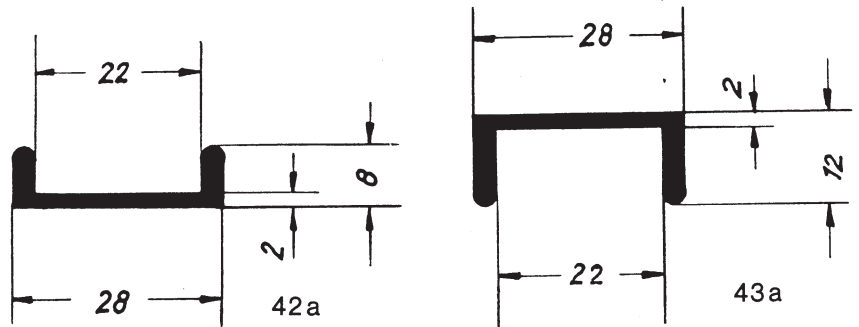

Andere Abmessungen und Farben in Sonderanfertigung.

SORG KUNSTSTOFF-PROFILE 26605 Aurich • Tel. 04948 99 26 21 • Fax 04948 99 26 22

U - Profile

PVC, Längen von 300 cm, Farben weiss und braun

Nr.42 für ca. 16 mm Holzstärke
 Nr.43 dto.

Nr.42a für ca. 20 mm Holzstärke
 Nr.43a dto.

Nr.96, 97 und 98
 Nr.96 auch in Farbe schwarz

Doppel-U-Profile

PVC. in Längen von 300 cm, Farben weiss, grau, braun und schwarz
 (Nr. 109 und 110 in schwarz)

Nr.80

PVC, Längen von 300 cm, Farben weiss und braun

Nr.602 30 x 4 mm

Nr.604 38 x 3/9 mm

Winkel – Profile

PVC. Längen von 300 m,
Farbe schwarz

Nr.48 10 x 10 x 1,0 mm

Nr.49 15 x 15 x 1,0 mm

Nr.50 20 x 20 x 1,0 mm

Nr.60 30 x 30 x 2,0 mm

Nr.61 40 x 40 x 2,5 mm

Klemm – Profil

PVC, Längen von 300 cm, Farbe schwarz

102

H – Profil

PVC, Längen von 300 cm, Farbe weiss

Nr.70 10 mm lichte Weite