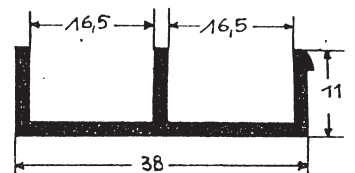

Nr.42a für ca. 20 mm Holzstärke
 Nr.43a dto.

Nr.96, 97 und 98
 Nr.96 auch in Farbe schwarz

Doppel-U-Profile

PVC. in Längen von 300 cm, Farben weiss, grau, braun und schwarz
 (Nr. 109 und 110 in schwarz)

Nr.80

Nr.81

Nr.84

Nr.85

Nr.109

Nr.110

Andere Abmessungen und Farben in Sonderanfertigung.

SORG KUNSTSTOFF-PROFILE 26605 Aurich • Tel. 04948 99 26 21 • Fax 04948 99 26 22

Schlagleisten

PVC, Längen von 300 cm, Farben weiss und braun

Nr.602 30 x 4 mm

Nr.604 38 x 3/9 mm

Winkel – Profile

PVC. Längen von 300 m,
Farbe schwarz

Nr.48 10 x 10 x 1,0 mm

Nr.49 15 x 15 x 1,0 mm

Nr.50 20 x 20 x 1,0 mm

Nr.60 30 x 30 x 2,0 mm

Nr.61 40 x 40 x 2,5 mm

Klemm – Profil

PVC, Längen von 300 cm, Farbe schwarz

102

H – Profil

PVC, Längen von 300 cm, Farbe weiss

Nr.70 10 mm lichte Weite