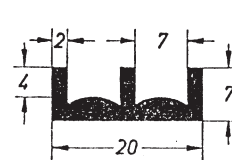

U - Profile

PVC, Längen von 300 cm, Farben weiss und braun

Nr.42 für ca. 16 mm Holzstärke
Nr.43 dto.

Nr.42a für ca. 20 mm Holzstärke
Nr.43a dto.

Nr.96, 97 und 98
Nr.96 auch in Farbe schwarz

Doppel-U-Profile

PVC. in Längen von 300 cm, Farben weiss, grau, braun und schwarz
(Nr. 109 und 110 in schwarz)

Nr.80

Nr.81

Nr.84

Nr.85

Nr.109

Nr.110

Andere Abmessungen und Farben in Sonderanfertigung.

SORG KUNSTSTOFF-PROFILE 26605 Aurich • Tel. 04948 99 26 21 • Fax 04948 99 26 22