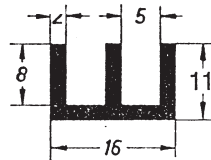

U - Profile

PVC, Längen von 300 cm, Farben weiss und braun

Nr.42 für ca. 16 mm Holzstärke
Nr.43 dto.

Nr.42a für ca. 20 mm Holzstärke
Nr.43a dto.

Nr.96, 97 und 98
Nr.96 auch in Farbe schwarz

Doppel-U-Profile

PVC. in Längen von 300 cm, Farben weiss, grau, braun und schwarz
(Nr. 109 und 110 in schwarz)

Nr.80

Nr.81

Nr.84

Nr.85

Nr.109

Nr.110

Andere Abmessungen und Farben in Sonderanfertigung.

SORG KUNSTSTOFF-PROFILE 26605 Aurich • Tel. 04948 99 26 21 • Fax 04948 99 26 22